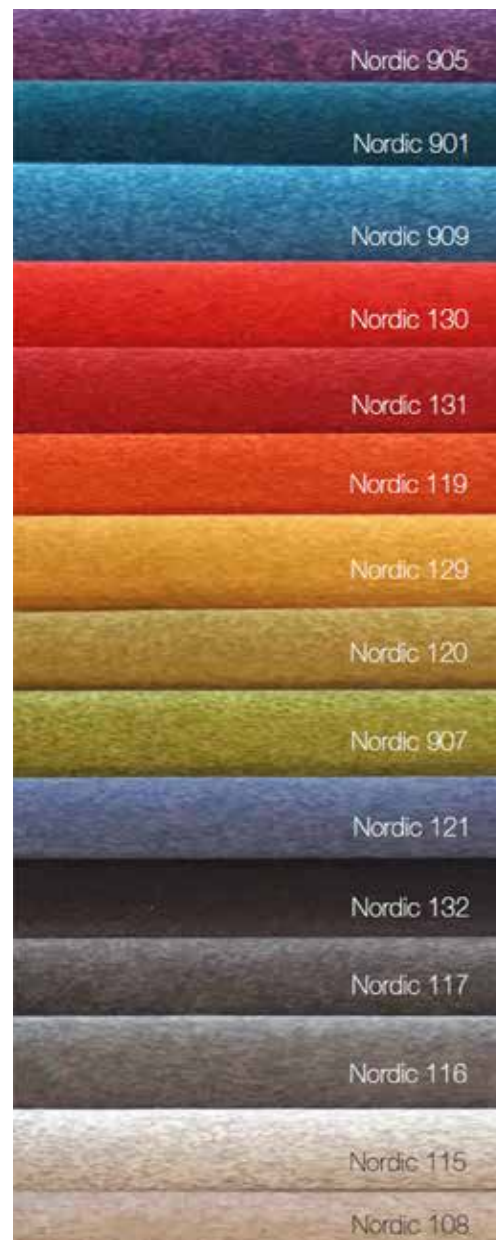

TAPIZ PARA ASIENTOS

ELASTICITY

Nuevo tapiz, disponible en 10 colores, ofrece amplias alternativas para entregarle mayor modernidad a las sillas de oficina.

Muestra de colores

26-21

26-39

26-67

26-68

Muestra de colores

TAPIZ PARA ASIENTOS

AQUACLEAN

La tecnología aqua clean hace que sea una tapicería avanzada y exclusiva. **Con Aquaclean, podrás deshacerte de la mayoría de las manchas solo con agua sin tener que recurrir a lavados especiales.** La durabilidad y resistencia de este tapiz hacen que sea óptima para alto tráfico, con una excelente resistencia al color durante el roce.

Muestra de colores

Ideal para tapicería de sillas y sofás con fundas fijas.

Recomendado para oficinas, hotelería, clínicas, hospitales salones de reuniones, hogar y prácticamente en cualquier lugar!

Suave textura agradable al tacto

Muestra de colores

blanco

naranja

verde

rojo

azul

gris

negro