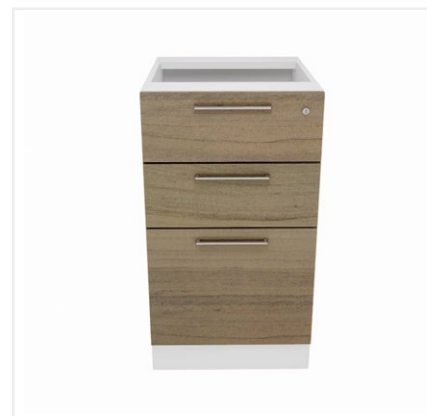

Mueble de apoyo

Cajonera Adosable 2 cajones 1 kárdex

Sku CA2C1K

Descripción

Complemento perfecto para estaciones de trabajo, aportando un espacio ideal de almacenaje, y carpetas colgantes en el cajón tipo kárdex. Este modelo de cajonera es fijo y no tiene cubierta, por lo que se instala directamente bajo la cubierta del escritorio. Cuenta con 2 cajones simples y 1 kárdex.

Componentes

Frente en laminado color según catálogo. Cantos en PVC de 0,45mm. cuerpo en melamina 18mm, con cantos en PVC 0,45mm. KARDEX c / riel telescópico (30 kg. de resistencia). Tiradores según catálogo.

Colores cubierta destacados

Colores del cuerpo

Dimensiones generales

Vista frontal

40 cm

Vista superior

48 cm

72,5 cm